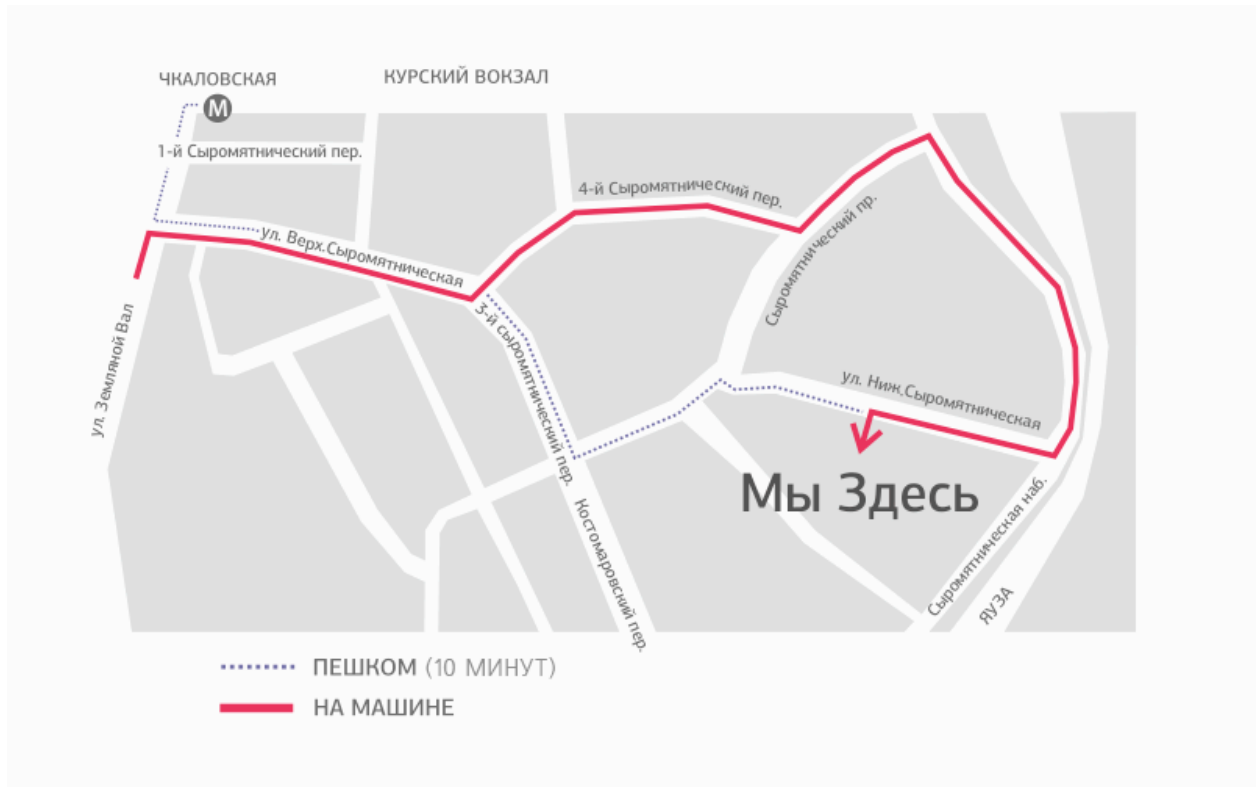

Схема прохода-проезда

Анкета участника «Открытого рисовального воскресника»

от Школы «Арт-Коммуна»

ФИО	
Контактный телефон	
Электронная почта	
Тема занятия	
Тезисы (чему научат)